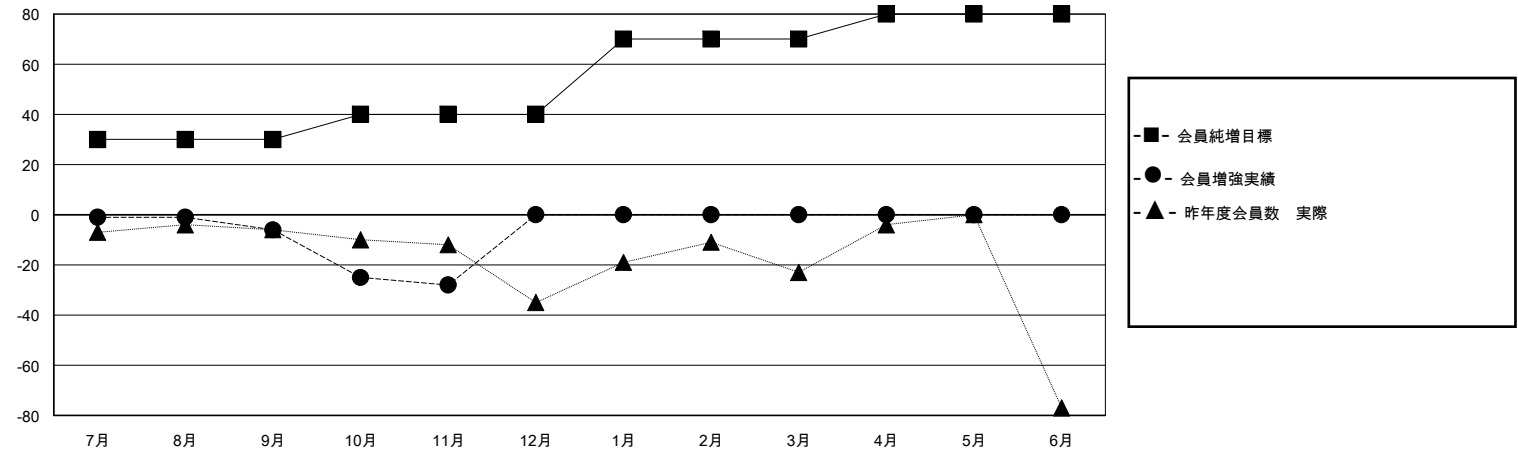

MONTHLY MEMBERSHIP PROGRESS REPORT

District 333 B

Results as of: 11/30/2024

GMT:

地域 JAPAN

GMT会則地域

クラブ				名			
結果: 2024-2025				結果: 2024-2025			
四半期	新クラブ目標	新クラブ	解散クラブ	四半期	会員純増目標	会員増強実績	退会者(転籍を含む)実際
7月/8月/9月	0	1	0	7月/8月/9月	30	56	60
10月/11月/12月	1	0	0	10月/11月/12月	10	5	23
1月/2月/3月	0	0	0	1月/2月/3月	30	0	0
4月/5月/6月	0	0	0	4月/5月/6月	10	0	0

新クラブ目標及び実績累計

会員目標及び実績累計

解散クラブ: 0	17 CLUBS OF 47 一名以上の新会員を登録	男女別
退会者		男性 917 (68.79%)
物故会員 6		女性 416 (31.21%)
クラブ解散 0	会員累計データを見るには、ここをクリック	世帯主/家族会員合計 0
その他 75		国際会費半額の家族会員 0
合計 81		