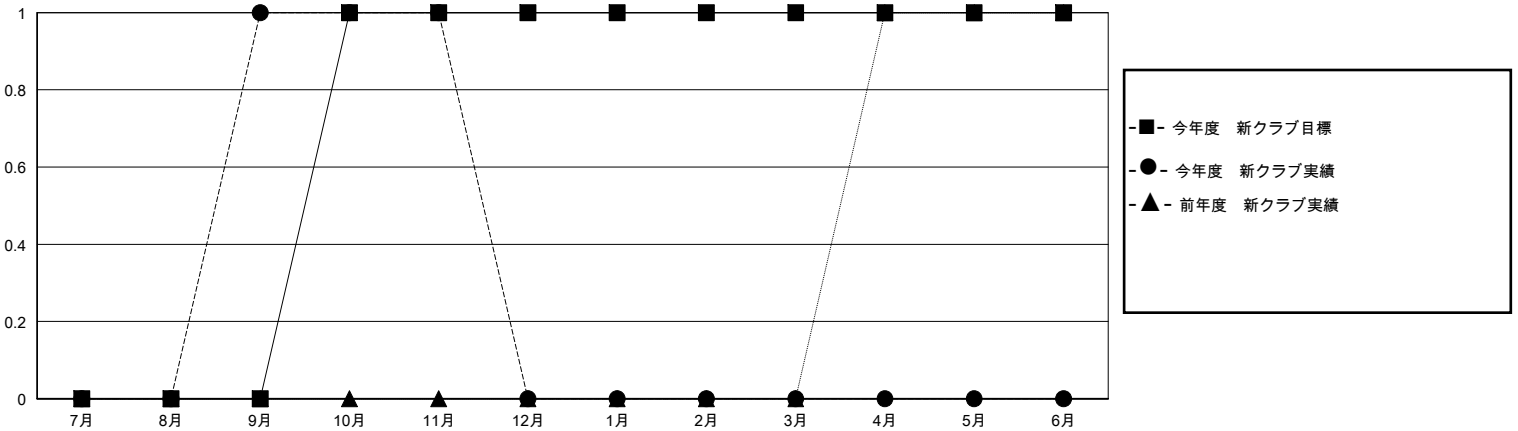

MONTHLY MEMBERSHIP PROGRESS REPORT

District 333 B

Results as of: 11/30/2024

GMT:

地域 JAPAN

GMT会則地域

クラブ				名			
結果: 2024-2025				結果: 2024-2025			
四半期	新クラブ目標	新クラブ	解散クラブ	四半期	会員純増目標	会員増強実績	退会者(転籍を含む)実際
7月/8月/9月	0	1	0	7月/8月/9月	30	56	60
10月/11月/12月	1	0	0	10月/11月/12月	10	5	23
1月/2月/3月	0	0	0	1月/2月/3月	30	0	0
4月/5月/6月	0	0	0	4月/5月/6月	10	0	0

新クラブ目標及び実績累計

会員目標及び実績累計

解散クラブ: 0	17 CLUBS OF 47 一名以上の新会員を登録	男女別
退会者		男性 917 (68.79%)
物故会員 6		女性 416 (31.21%)
クラブ解散 0	会員累計データを見るには、ここをクリック	世帯主/家族会員合計 0
その他 75		国際会費半額の家族会員 0
合計 81		